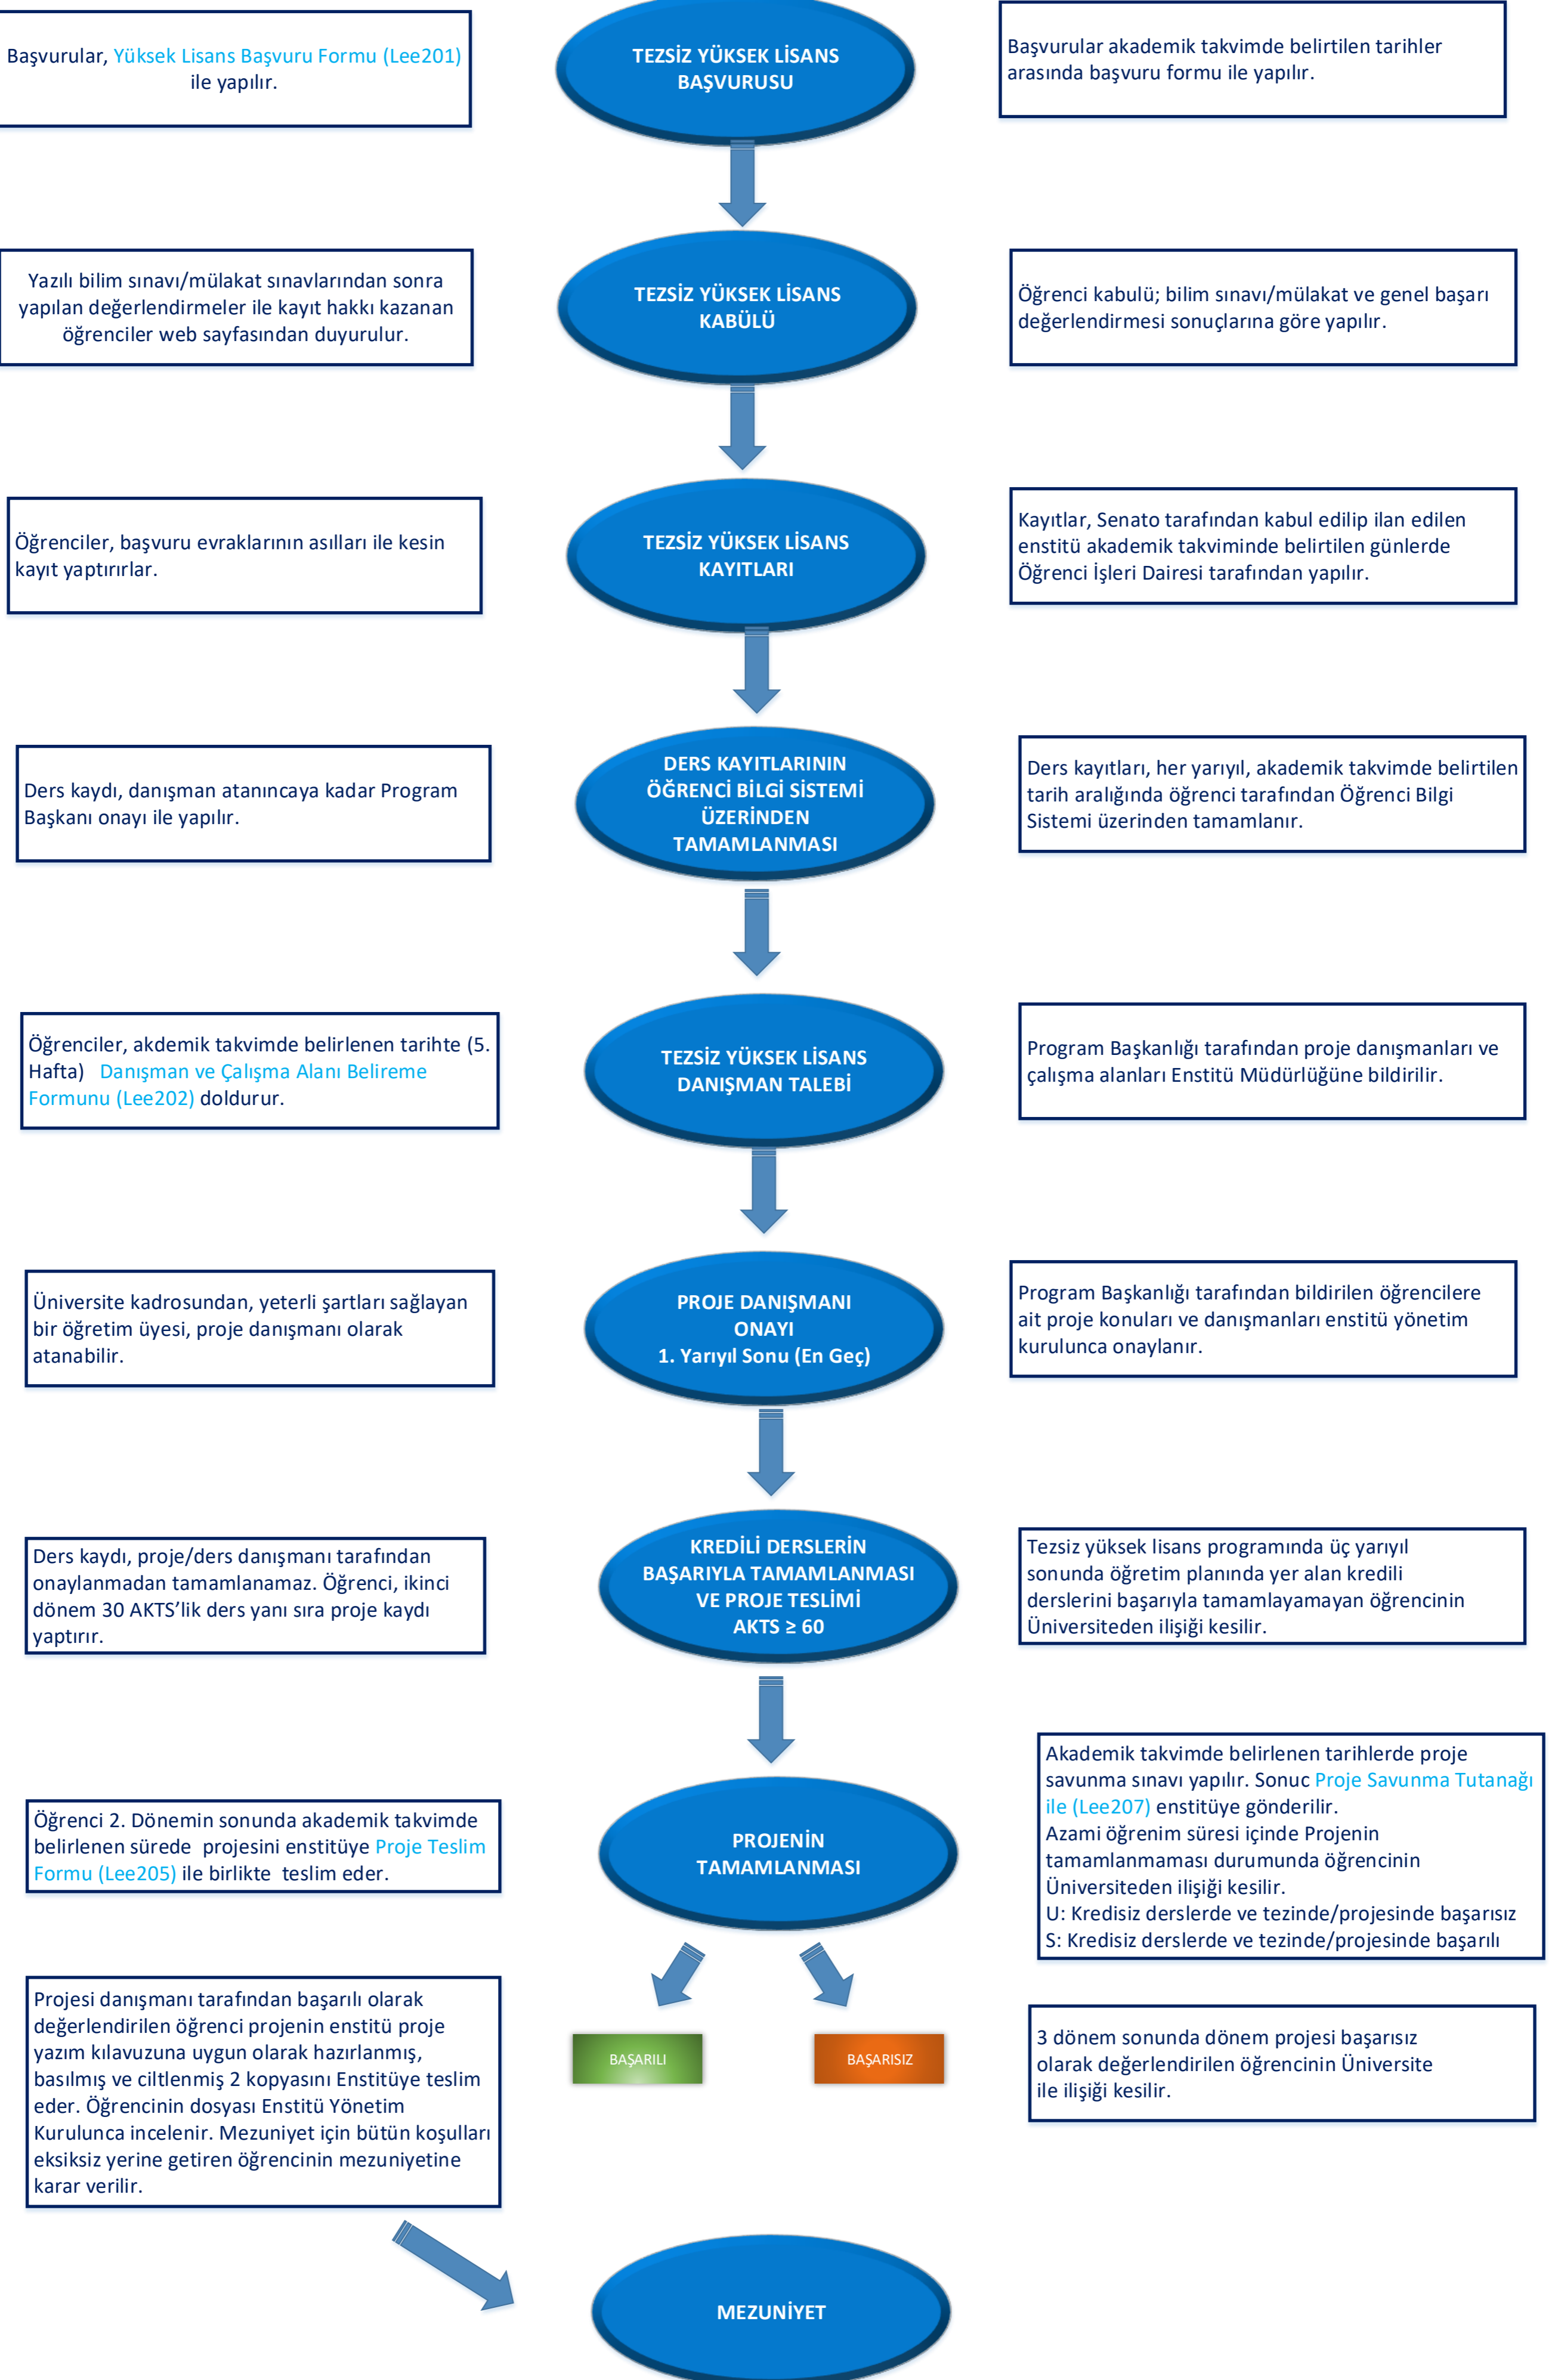

KOCAELİ SAĞLIK VE TEKNOLOJİ ÜNİVERSİTESİ LİSANSÜSTÜ EĞİTİM ENSTİTÜSÜ YÜKSEK LİSANS EĞİTİM ÖĞRETİM SÜREÇ AKIŞ ŞEMASI

KOCAELİ SAĞLIK VE TEKNOLOJİ ÜNİVERSİTESİ LİSANSÜSTÜ EĞİTİM ENSTİTÜSÜ YÜKSEK LİSANS EĞİTİM ÖĞRETİM SÜREÇ AKIŞ ŞEMASI